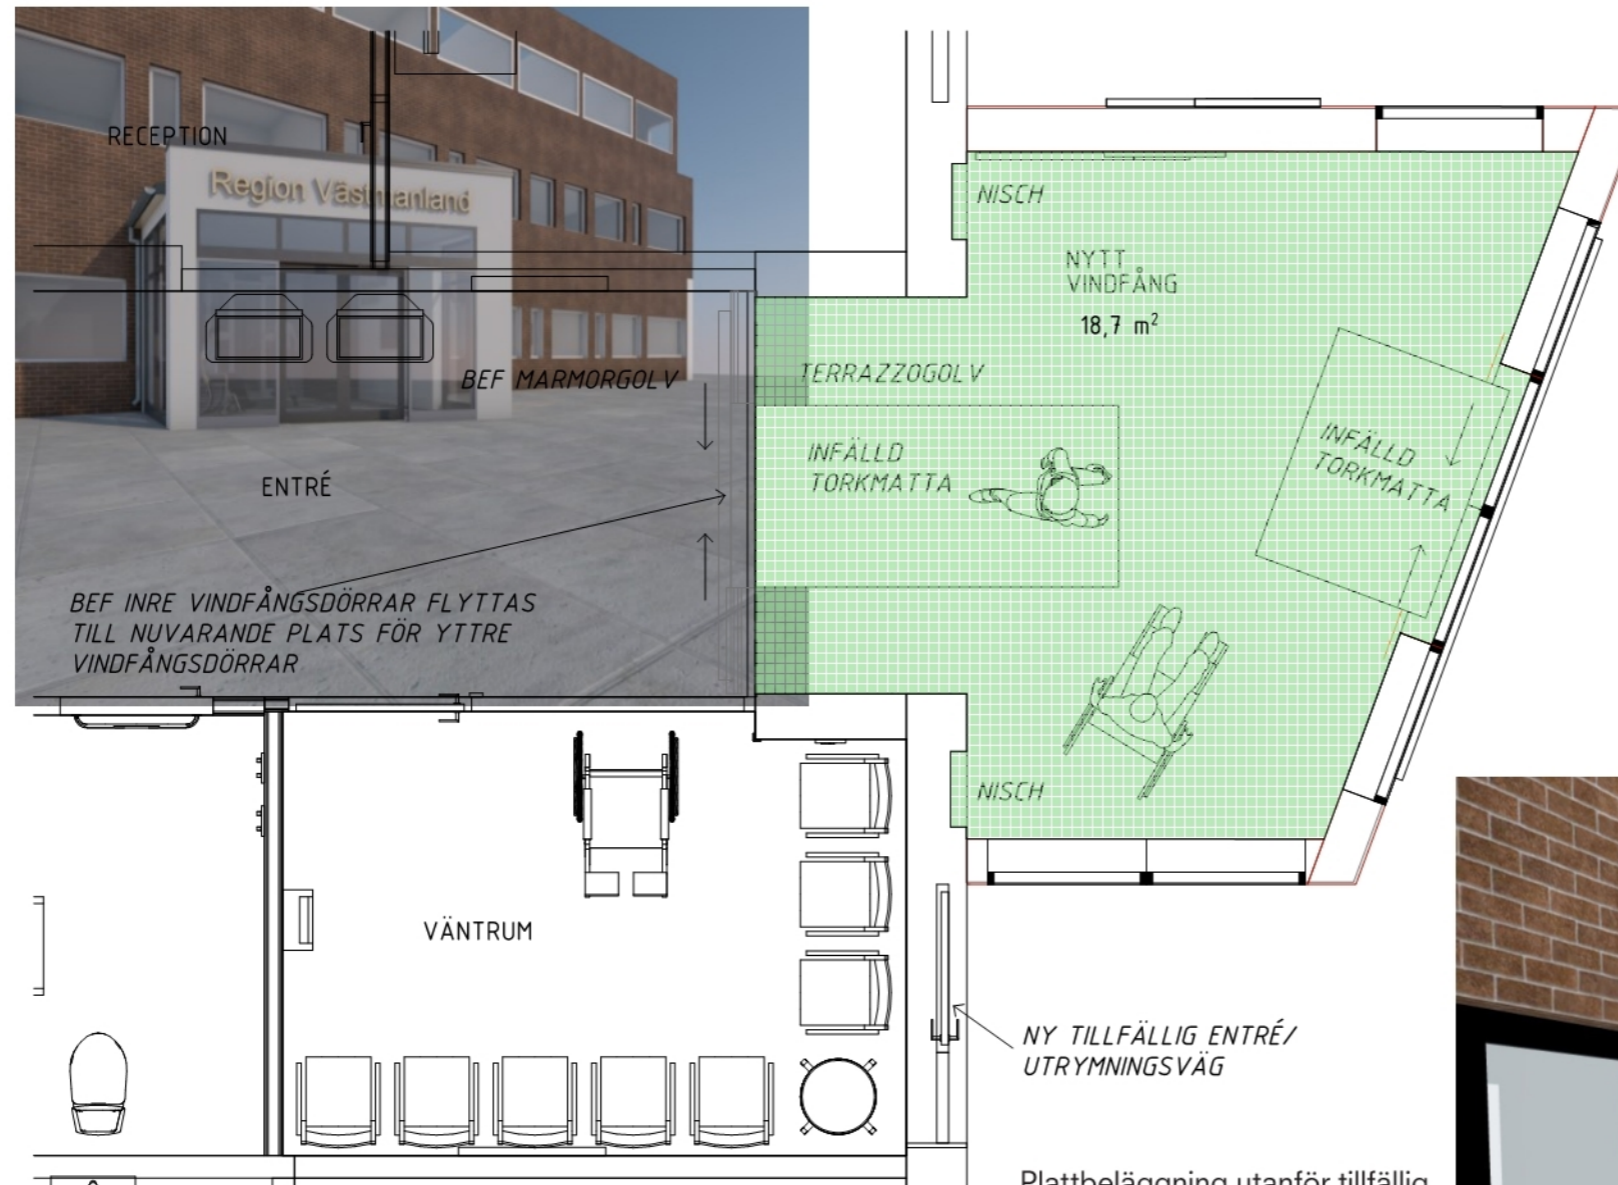

Digital skärm för information + skyltar.