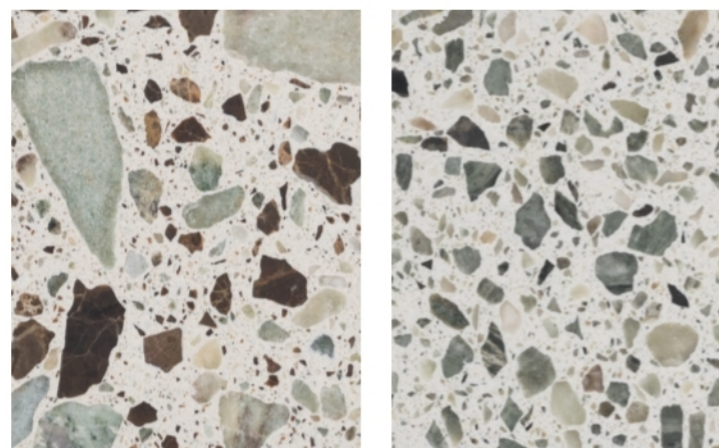

Loga integreras i skylt enl regionens önskemål